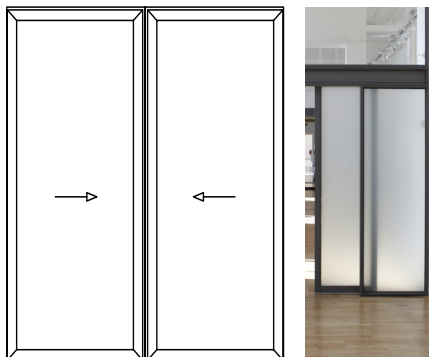

Glasrammeskydedør

- Smal profil
- Brandgodkendt til EI60
- Lydisolerende
- Fremstilles efter mål
- Mulighed for lydbundliste

E30	E60
EW30	EW60
EI30	EI60

Helglasskydedør

- Enkel løsning
- Minimalistisk design
- Fremstilles efter mål