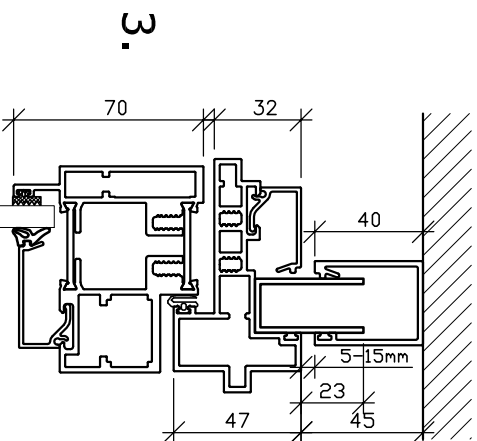

## Glasrammedør, Vandret snit & lodret snit

Samling glasrammedør/væg

Samling glasrammedør/væg, hængsel

Samling glas/glasrammedør

5.

1.  
Samling glas/loft

3.

2.  
Samling glas/glasdør

6.

Tilslutning ved gulv

4.

Tilslutning ved gulv med bundtætning

7.

Opstalt

Opstalt

• Partition Walls Aluminium  
INDUSTRIEVEJ 1  
4490 JERSLEV S.L., DK  
Tlf. 99 99 99 94  
Fax 99 99 99 94

**SKANDI-BO®**

ALLE MÅL I MM.

Tegn 1.4 system ID31 - Glasrammedør Januar 2010