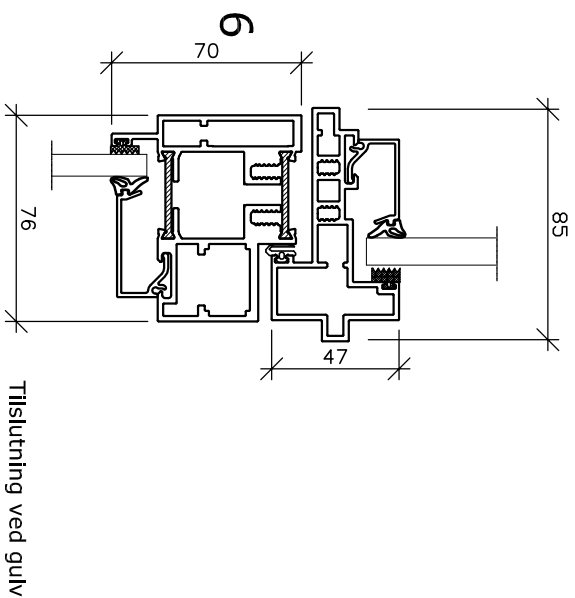

## Glasrammedør, Vandret snit & lodret snit

Samling glasrammedør/væg

Samling glasrammedør/væg, hængsel

Samling glas/glasrammedør

5.

1.  
Samling glas/loft

3.

2.  
Samling glas/glasdør

**SKANDI-BO®**

ALLE MÅL I MM.

Tegn 1.4 system ID31 - Glasrammedør Januar 2010