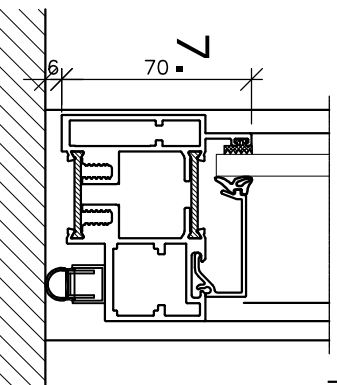

## Glasrammedør, Vandret snit & lodret snit

Samling glasrammedør/væg

Samling glasrammedør/væg, hængsel

Samling glas/glasrammedør

5.

1.  
Samling glas/loft

3.

2.  
Samling glas/glasdør

6.

Tilslutning ved gulv

4.

Tilslutning ved gulv med bundtætning

7.

Opstalt

Opstalt

• Partition Walls Aluminium  
INDUSTRIEVEJ 1  
4490 JERSLEV S.L., DK  
Tlf. 99 99 99 94  
Fax 99 99 99 94

**SKANDI-BO®**

ALLE MÅL I MM.

Tegn 1.4 system ID31 - Glasrammedør Januar 2010