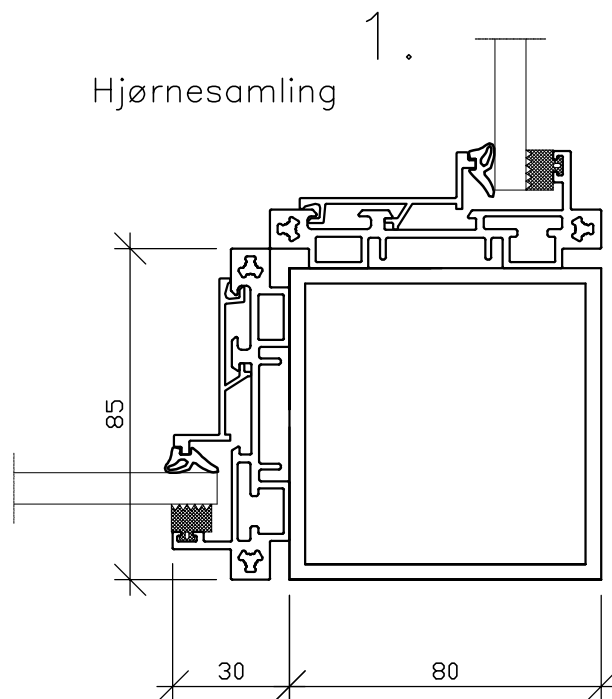

Skandi-Bo System ID85

Væg speciel (hjørner), Vandret snit

Hjørnesamling
udvendigt hjørne

Hjørnesamling
1.

• Partition Walls Aluminium

INDUSTRIVEJ 1
4490 JERSLEV SJ., DK
Tlf. 59 59 50 54
Fax 59 59 20 54

SKANDI·BO®

ALLE MÅL I MM.

Tegn 2.2 system ID85 – Væg speciel (hjørner) Januar 2010