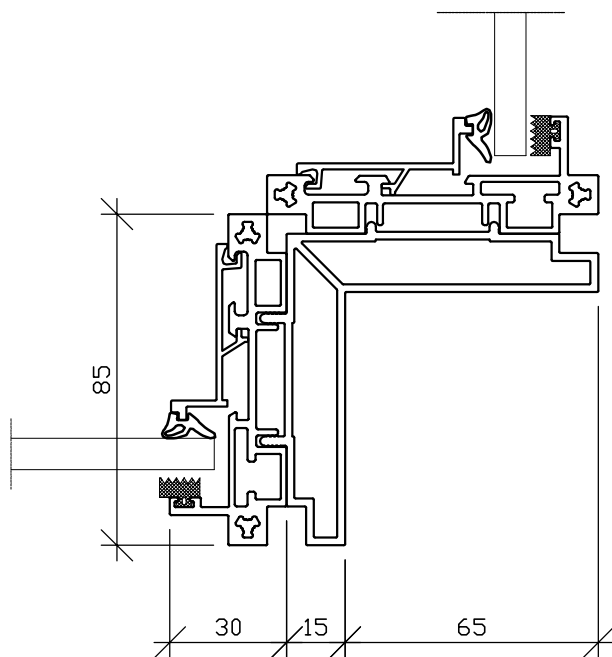

Skandi-Bo System ID85

Væg speciel (hjørner), Vandret snit

Hjørnesamling
udvendigt hjørne

Hjørnesamling
1.

• Partition Walls Aluminium

INDUSTRIVEJ 1
4490 JERSLEV SJ., DK
Tlf. 59 59 50 54
Fax 59 59 20 54

SKANDI·BO®

ALLE MÅL I MM.

Tegn 2.2 system ID85 – Væg speciel (hjørner) Januar 2010