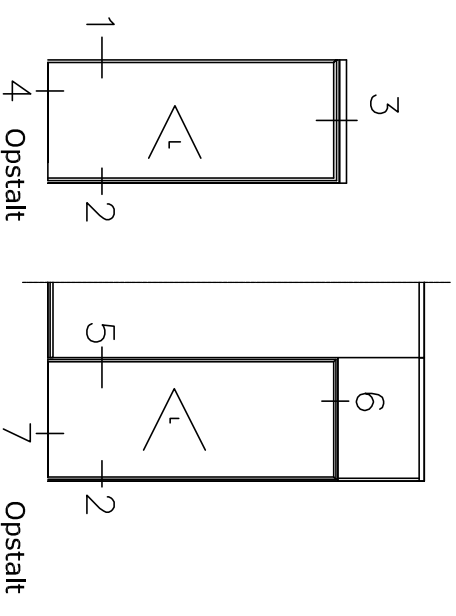

Skandi-Bo System ID31

Trædør, Vandret snit & lodret snit

Samling glasrammedør/væg

1.

Samling glas/loft

3.

Tilslutning ved gulv

4.

Samling glasrammedør/væg, hængsel

2.

Samling glas/glasdør

6.

Tilslutning ved gulv med bundtrækning

7.

Samling glas/glasrammedør

5.

• Partition Walls Aluminium
INDUSTRIEVEJ 1
4490 JERSLEV S.L., DK
TEL: 99 99 99 94
FAX: 99 99 99 94

SKANDI-BO®

ALLE MÅL I MM.
Tegn 1.5 system ID31 - Trædør Januar 2010