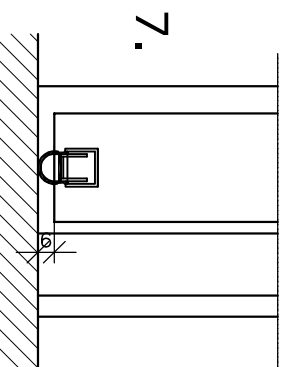

Skandi-Bo System ID31

Trædør, Vandret snit & lodret snit

Samling glasrammedør/væg

1.

Samling glas/loft

3.

Tilslutning ved gulv

4.

Samling glasrammedør/væg, hængsel

2.

Samling glas/glasdør

6.

Tilslutning ved gulv med bundtrækning

7.

Samling glas/glasrammedør

5.

• Partition Walls Aluminium
INDUSTRIEVEJ 1
4490 JERSLEV S.L., DK
TEL: 99 99 99 94
FAX: 99 99 99 94

SKANDI-BO®

ALLE MÅL I MM.
Tegn 1.5 system ID31 - Trædør Januar 2010