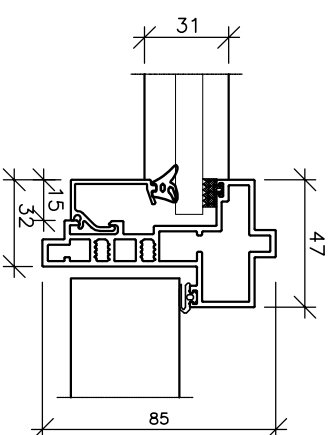

Skandi-Bo System ID31

Trædør, Vandret snit & lodret snit

Samling glasrammedør/væg

1.

Samling glas/loft

3.

Tilslutning ved gulv

4.

Samling glasrammedør/væg, hængsel

2.

Samling glas/glasdør

6.

Tilslutning ved gulv med bundtrækning

7.

Samling glas/glasrammedør

5.

• Partition Walls Aluminium
INDUSTRIEVEJ 1
4490 JERSLEV S.L., DK
TEL: 99 99 99 94
FAX: 99 99 99 94

SKANDI-BO®

ALLE MÅL I MM.
Tegn 1.5 system ID31 - Trædør Januar 2010