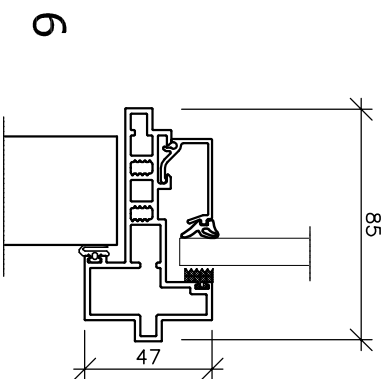

Skandi-Bo System ID31

Trædør, Vandret snit & lodret snit

Samling glasrammedør/væg

1.

Samling glas/loft

3.

Tilslutning ved gulv

4.

Samling glasrammedør/væg, hængsel

2.

Samling glas/glasdør

6.

Tilslutning ved gulv med bundtrækning

7.

Samling glas/glasrammedør

5.

• Partition Walls Aluminium
INDUSTRIEVEJ 1
4490 JERSLEV S.L., DK
TEL: 99 99 99 94
FAX: 99 99 99 94

SKANDI-BO®

ALLE MÅL I MM.
Tegn 1.5 system ID31 - Trædør Januar 2010