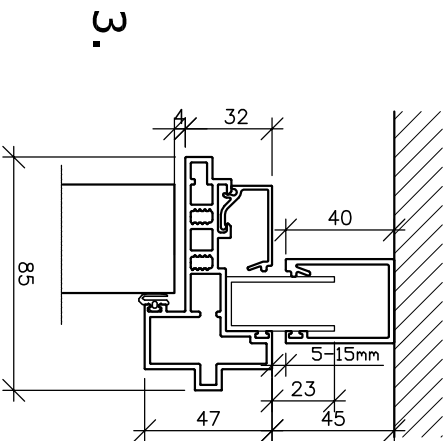

Skandi-Bo System ID31

Trædør, Vandret snit & lodret snit

Samling glasrammedør/væg

1.

Samling glas/loft

3.

Tilslutning ved gulv

4.

Samling glasrammedør/væg, hængsel

2.

Samling glas/glasdør

6.

Tilslutning ved gulv med bundtrækning

7.

Samling glas/glasrammedør

5.

• Partition Walls Aluminium
INDUSTRIEVEJ 1
4490 JERSLEV S.L., DK
TEL: 99 99 99 94
FAX: 99 99 99 94

SKANDI-BO®

ALLE MÅL I MM.
Tegn 1.5 system ID31 - Trædør Januar 2010