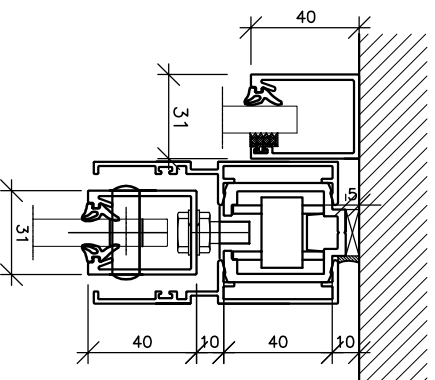

Skandi-Bo System ID31

Skydedør, Vandret snit & lodret snit

Tilslutning ved loft

3.

Tilslutning ved gulv

Skydedør ved gulv

• Partition Walls Aluminium
INDUSTRIEVEJ 1
4490, JERSLEV S.L., DK
Tlf. 99 99 99 54
Fax 99 99 99 54

SKANDI-BO®

ALLE MÅL I MM.

Tegn 1.6 system ID31 – Skydedør Januar 2010