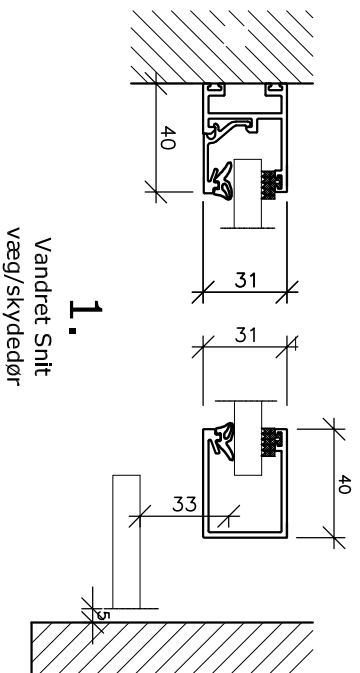

Skandi-Bo System ID31

Skydedør, Vandret snit & lodret snit

Tilslutning ved loft

3.

Tilslutning ved gulv

Skydedør ved gulv

• Partition Walls Aluminium
INDUSTRIEVEJ 1
4490, JERSLEV S.L., DK
Tlf. 99 99 99 54
Fax 99 99 99 54

SKANDI-BO®

ALLE MÅL I MM.

Tegn 1.6 system ID31 – Skydedør Januar 2010