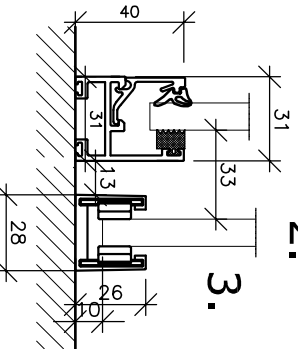

Skandi-Bo System ID31

Skydedør, Vandret snit & lodret snit

Tilslutning ved loft

3.

Tilslutning ved gulv

Skydedør ved gulv

• Partition Walls Aluminium
INDUSTRIEVEJ 1
4490, JERSLEV S.L., DK
Tlf. 99 99 99 54
Fax 99 99 99 54

SKANDI-BO®

ALLE MÅL I MM.

Tegn 1.6 system ID31 – Skydedør Januar 2010