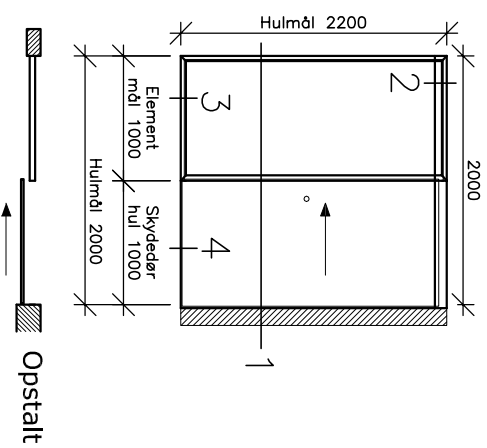

Skandi-Bo System ID31

Skydedør, Vandret snit & lodret snit

Tilslutning ved loft

3.

Tilslutning ved gulv

Skydedør ved gulv

• Partition Walls Aluminium
INDUSTRIEVEJ 1
4490, JERSLEV S.L., DK
Tlf. 99 99 99 54
Fax 99 99 99 54

SKANDI-BO®

ALLE MÅL I MM.

Tegn 1.6 system ID31 – Skydedør Januar 2010