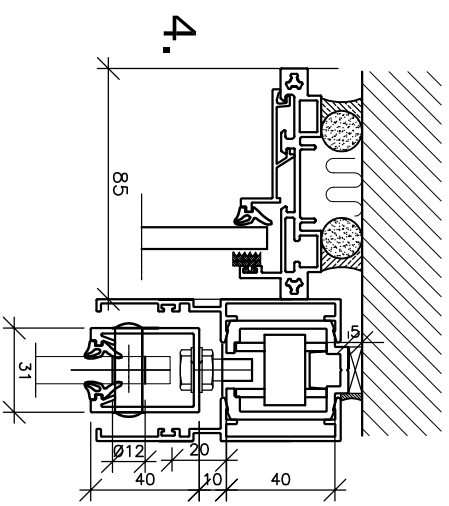

Skandi-Bo System ID85

Skydedør, Vandret snit & lodret snit

Tilslutning ved væg

Skydedør med endeprofil

Samling skydedør/væg

Tilslutning til loft

1.

2.

3.

2.

5.

• Partition Walls Aluminium
INDUSTRIVEJ 1
4490 JERSLEV S.L., DK
Tlf. 99 99 99 94
Fax 99 99 99 94

SKANDI·BO®

ALLE MÅL I MM.

Tegn 2.8 system ID85 – skydedør januar 2010