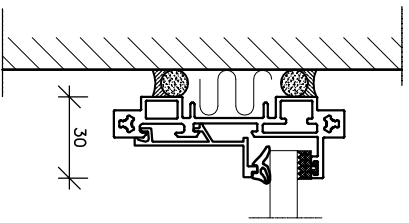

Skandi-Bo System ID85

Skydedør, Vandret snit & lodret snit

Tilslutning ved væg

Skydedør med endeprofil

Samling skydedør/væg

Tilslutning til loft

1.

2.

3.

2.

5.

• Partition Walls Aluminium
INDUSTRIVEJ 1
4490 JERSLEV S.L., DK
Tlf. 99 99 99 94
Fax 99 99 99 94

SKANDI·BO®

ALLE MÅL I MM.

Tegn 2.8 system ID85 – skydedør januar 2010