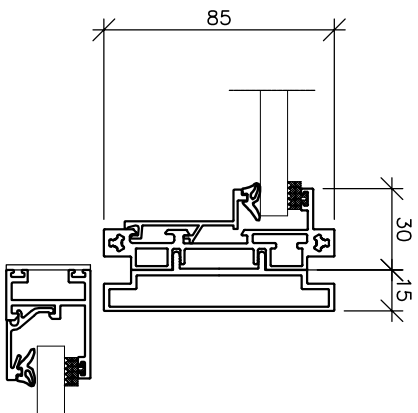

Skandi-Bo System ID85

Skydedør, Vandret snit & lodret snit

Tilslutning ved væg

Skydedør med endeprofil

Samling skydedør/væg

Tilslutning til loft

1.

2.

3.

2.

5.

• Partition Walls Aluminium
INDUSTRIVEJ 1
4490 JERSLEV S.L., DK
Tlf. 99 99 99 94
Fax 99 99 99 94

SKANDI·BO®

ALLE MÅL I MM.

Tegn 2.8 system ID85 – skydedør januar 2010