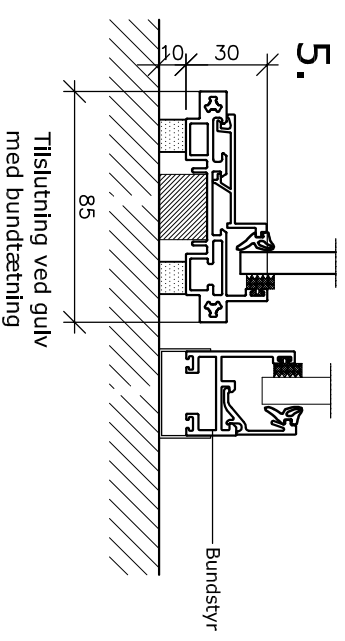

Skandi-Bo System ID85

Skydedør, Vandret snit & lodret snit

Tilslutning ved væg

Skydedør med endeprofil

Samling skydedør/væg

Tilslutning til loft

1.

2.

3.

2.

5.

• Partition Walls Aluminium
INDUSTRIVEJ 1
4490 JERSLEV S.L., DK
Tlf. 99 99 99 94
Fax 99 99 99 94

SKANDI·BO®

ALLE MÅL I MM.

Tegn 2.8 system ID85 – skydedør januar 2010