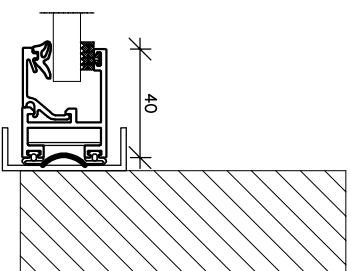

Skandi-Bo System ID85

Skydedør, Vandret snit & lodret snit

Tilslutning ved væg

Skydedør med endeprofil

Samling skydedør/væg

Tilslutning til loft

1.

2.

3.

2.

5.

• Partition Walls Aluminium
INDUSTRIVEJ 1
4490 JERSLEV S.L., DK
Tlf. 99 99 99 94
Fax 99 99 99 94

SKANDI·BO®

ALLE MÅL I MM.

Tegn 2.8 system ID85 – skydedør januar 2010