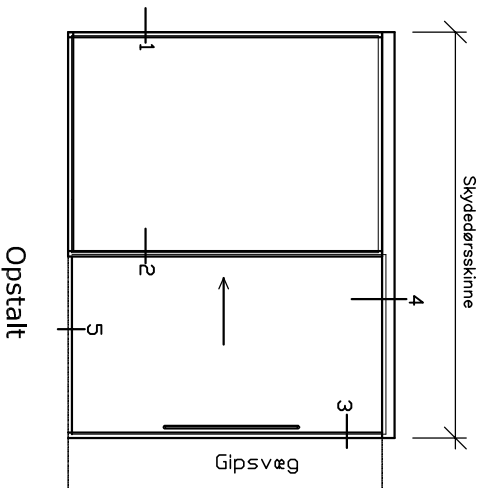

Skandi-Bo System ID85

Skydedør, Vandret snit & lodret snit

Tilslutning ved væg

Skydedør med endeprofil

Samling skydedør/væg

Tilslutning til loft

1.

2.

3.

2.

5.

• Partition Walls Aluminium
INDUSTRIVEJ 1
4490 JERSLEV S.L., DK
Tlf. 99 99 99 94
Fax 99 99 99 94

SKANDI·BO®

ALLE MÅL I MM.

Tegn 2.8 system ID85 – skydedør januar 2010