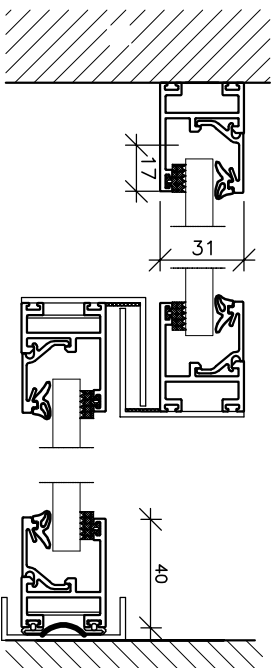

Skandi-Bo System ID31

Lydskydedør, Vandret snit & lodret snit

1.

Lydskydedør med
labryrint

Tilslutning ved loft

2

3/3a

Bundstyr

Tilslutning ved gulv

• Partition Walls Aluminium
INDUSTRIEVEJ 1
4490 JERSLEV S.L., DK
Tlf. 99 99 99 94
Fax 99 99 99 94

SKANDI·BO®

ALLE MÅL I MM.

Tegn 1.7 system ID31 – Lyd Skydedør Januar 2010