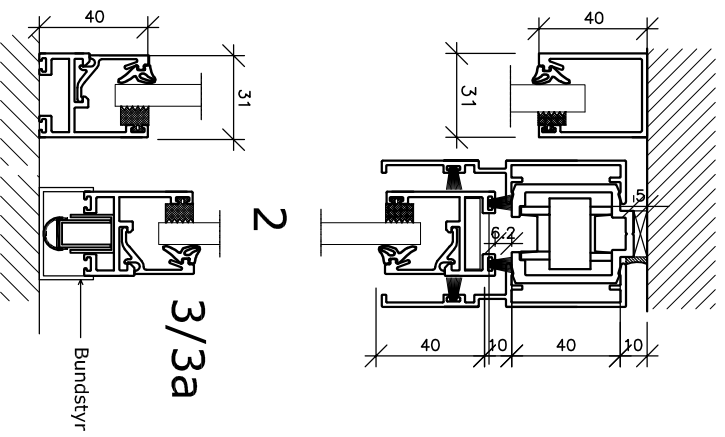

Skandi-Bo System ID31

Lydskydedør, Vandret snit & lodret snit

1.

Lydskydedør med
labryrint

Tilslutning ved loft

2

3/3a

Bundstyr

Tilslutning ved gulv

• Partition Walls Aluminium
INDUSTRIEVEJ 1
4490 JERSLEV S.L., DK
Tlf. 99 99 99 94
Fax 99 99 99 94

SKANDI·BO®

ALLE MÅL I MM.

Tegn 1.7 system ID31 – Lyd Skydedør Januar 2010