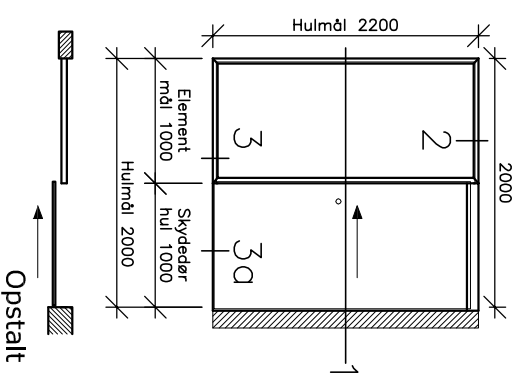

Skandi-Bo System ID31

Lydskydedør, Vandret snit & lodret snit

1.

Lydskydedør med
labryrint

Tilslutning ved loft

2

3/3a

Bundstyr

Tilslutning ved gulv

• Partition Walls Aluminium
INDUSTRIEVEJ 1
4490 JERSLEV S.L., DK
Tlf. 99 99 99 94
Fax 99 99 99 94

SKANDI·BO®

ALLE MÅL I MM.

Tegn 1.7 system ID31 – Lyd Skydedør Januar 2010