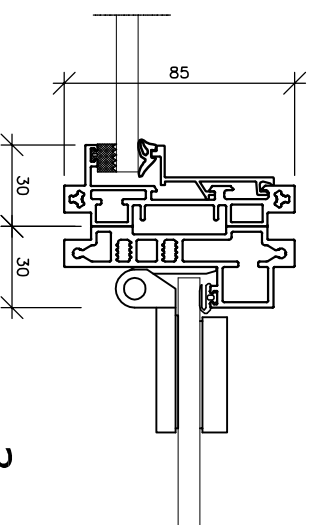

Helglasdør, Vandret snit & lodret snit

Samling Helglasdør/væg

1.

Tilslutning til loft

2.

Samling trædør/element

3.

Dobbelt dør

4.

Samling helglasdør/væg, hængsel

Samling heldør/element hængsel

Samling helglasdør/element

5.

7.

9.

6.

Tilslutning ved gulv

8.

Tilslutning ved gulv med bundtrækning

• Partition Vals Aluminium
INDUSTRIEVALS
4490 JENSELEV SÅ, DK
Tel. 99 99 99 94
Fax 99 99 99 94

SKANDI·BO®

ALLE MÅL I MM.

Tegn 2.7 system ID85 - helglasdør januar 2010