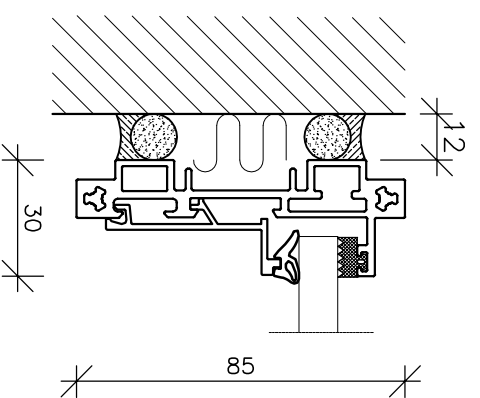

# Skandi-Bo System ID85 fuget Væg, Vandret snit & lodret snit

Tilslutning ved væg

Samling glas

Samling elementer

Tilslutning ved væg

Ende afslutning

1.

2.

3.

1.

4.

Tilslutning ved loft

6.

• Partition Walls Aluminium  
INDUSTRIVEJ 1  
4490 JERSLEV SÅ, DK  
Tlf: 99 99 30 54  
Fax: 99 99 20 54

**SKANDI·BO®**

ALLE MÅL I MM.

Tegn 3.1 system ID85 fuget – Væg Januar 2010