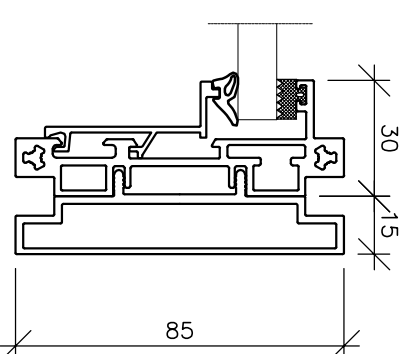

# Skandi-Bo System ID85 fuget Væg, Vandret snit & lodret snit

Tilslutning ved væg

Samling glas

Samling elementer

Tilslutning ved væg

Ende afslutning

1.

2.

3.

1.

4.

Tilslutning ved loft

6.

• Partition Walls Aluminium  
INDUSTRIVEJ 1  
4490 JERSLEV SÅ, DK  
Tlf: 99 99 30 54  
Fax: 99 99 20 54

**SKANDI·BO®**

ALLE MÅL I MM.

Tegn 3.1 system ID85 fuget – Væg Januar 2010