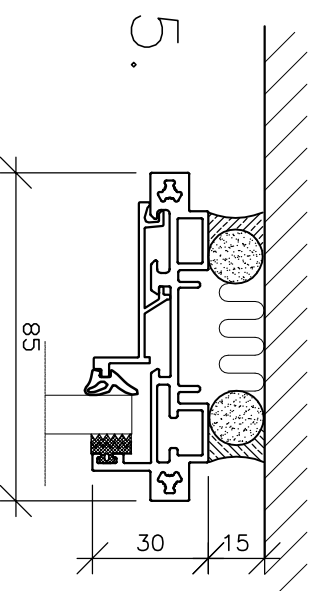

# Skandi-Bo System ID85 fuget Væg, Vandret snit & lodret snit

Tilslutning ved væg

Samling glas

Samling elementer

Tilslutning ved væg

Ende afslutning

1.

2.

3.

1.

4.

Tilslutning ved loft

6.

• Partition Walls Aluminium  
INDUSTRIVEJ 1  
4490 JERSLEV SÅ, DK  
Tlf: 99 99 30 54  
Fax: 99 99 20 54

**SKANDI·BO®**

ALLE MÅL I MM.

Tegn 3.1 system ID85 fuget – Væg Januar 2010