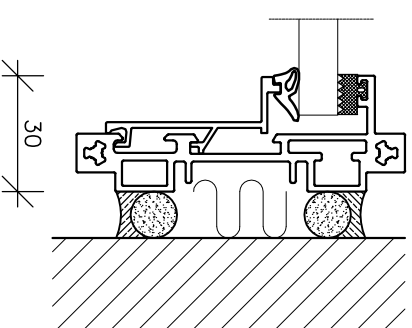

# Skandi-Bo System ID85 fuget Væg, Vandret snit & lodret snit

Tilslutning ved væg

Samling glas

Samling elementer

Tilslutning ved væg

Ende afslutning

1.

2.

3.

1.

4.

Tilslutning ved loft

6.

• Partition Walls Aluminium  
INDUSTRIVEJ 1  
4490 JERSLEV SÅ, DK  
Tlf: 99 99 30 54  
Fax: 99 99 20 54

**SKANDI·BO®**

ALLE MÅL I MM.

Tegn 3.1 system ID85 fuget – Væg Januar 2010