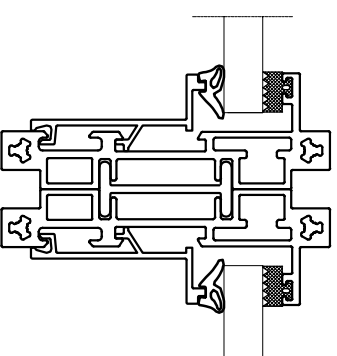

# Skandi-Bo System ID85 fuget Væg, Vandret snit & lodret snit

Tilslutning ved væg

Samling glas

Samling elementer

Tilslutning ved væg

Ende afslutning

1.

2.

3.

1.

4.

Tilslutning ved loft

6.

• Partition Walls Aluminium  
INDUSTRIVEJ 1  
4490 JERSLEV SÅ, DK  
Tlf: 99 99 30 54  
Fax: 99 99 20 54

**SKANDI·BO®**

ALLE MÅL I MM.

Tegn 3.1 system ID85 fuget – Væg Januar 2010