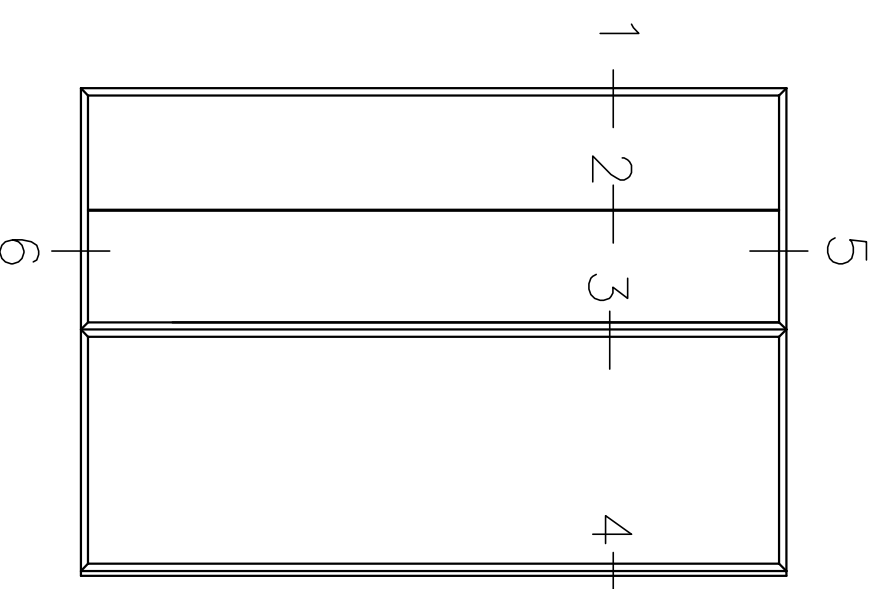

3.

1.

4.

Tilslutning ved loft

6.

• Partition Walls Aluminium  
INDUSTRIVEJ 1  
4490 JERSLEV SÅ, DK  
Tlf: 99 99 30 54  
Fax: 99 99 20 54

**SKANDI·BO®**

ALLE MÅL I MM.